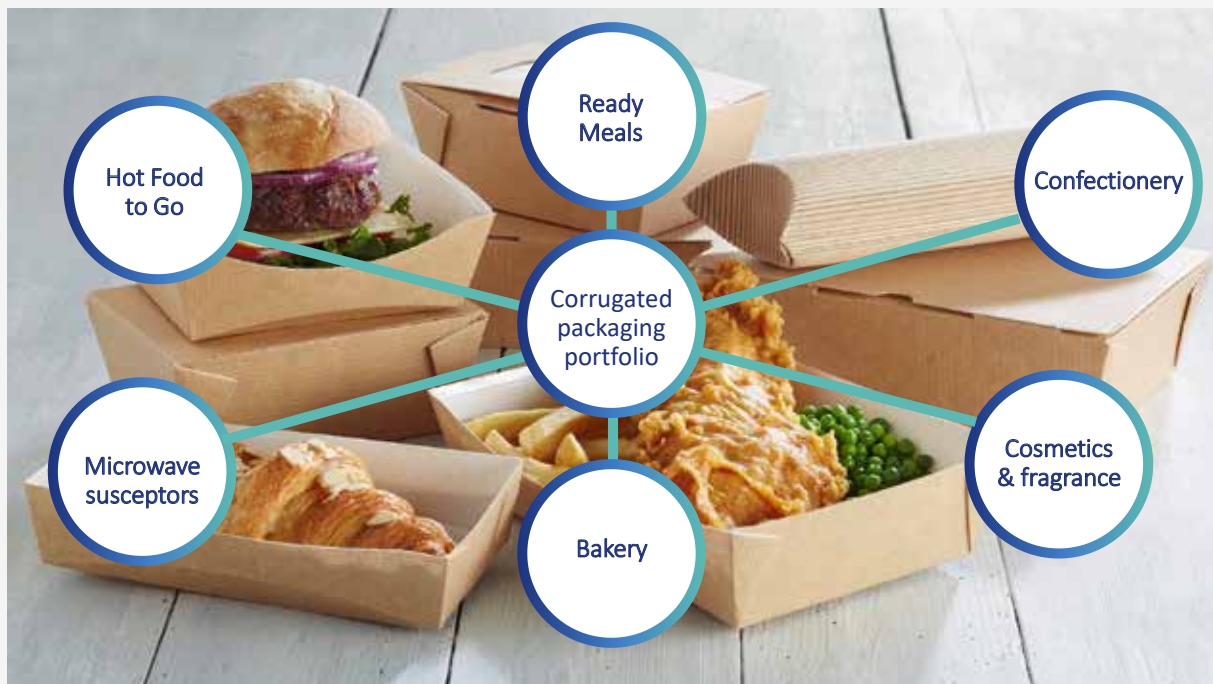

- Лесна, но сепак силна и цврста амбалажа.
- Висината на кутијата е идеална за бургери, како и за пители и ѓевреци.
- Одлична топлинска изолација што го одржува производот потопол подолго време.
- Лесна за јадење директно од кутијата или за затворање за употреба за носење.
- Се отвора рамно за јадење од пакувањето како чинија.
- Може да се пече во рерна до 220°C 30 минути и може да се пече во микробранова печка - храната може да се готви во пакувањето
- Облога отпорна на маснотии.