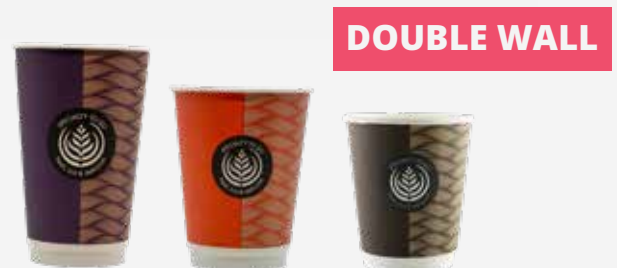

PRODUCT NAME	DIAMETAR	PACKAGING
WAVY 250 ml	Ø 80,1 mm	925 pcs
WAVY 300 ml	Ø 89,6 mm	800 pcs
WAVY 400 ml	Ø 89,6 mm	500 pcs
BUBBLE WALL 250 ml	Ø 80 mm	925 pcs
BUBBLE WALL 300 ml	Ø 90 mm	800 pcs
BUBBLE WALL 400 ml	Ø 90 mm	500 pcs
DOUBLE WALL 250 ml	Ø 80 mm	625 pcs
DOUBLE WALL 300 ml	Ø 90 mm	500 pcs
DOUBLE WALL 400 ml	Ø 90 mm	400 pcs